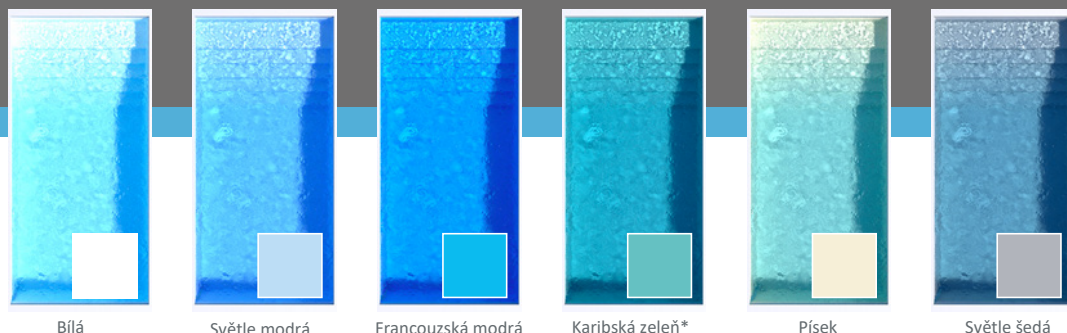

Žula Písek

Šedá Žula

Oxford Šedo-Modrá

Opaline*

Tropical*

Modrý mramor*

Electric Modrá

Modrá mozaika*

Carrine*

Oxford písková

Chcete-li si bazén ještě více odlišit.

Podívejte se na naši nabídku jednobarevných linerů _____

K dispozici též jako zakončovací motiv.

CLASSIC

Mix & Match

Vyzkoušejte koncept Mix & Match a popuštěte uzdu své kreativitě.
Například: bílé stěny a svislé plochy schodů / tropické dno a vodorovné nášlapy schodů.

Vyzkoušejte koncept Mix & Match a popuštěte uzdu své kreativitě.
Například: Antracitové stěny a svislé plochy schodů / Světle šedé dno a nášlapy schodů.

Antracit

Měřítka pro moderní bazény.

Modrá Electric