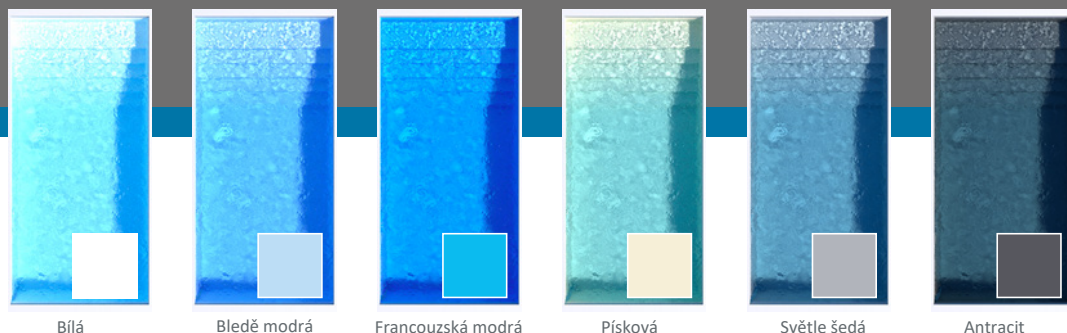

Carrine*

Oxford písková

Chcete-li si bazén ještě více odlišit.

Podívejte se na naši nabídku jednobarevných linerů _____

K dispozici též jako zakončovací motiv.

CLASSIC

Mix & Match

Vyzkoušejte koncept Mix & Match a popuštěte uzdu své kreativitě.
Například: bílé stěny a svislé plochy schodů / tropické dno a vodorovné nášlapy schodů.

Speciálně navrženo pro bazény v zemi.

Tropical

Modrý mramor*

*Dokud stačí sklad.

Písek

Fotografie nejsou smluvně závazné

CELSIUS

Mix & Match

Vyzkoušejte koncept Mix & Match a popuštěte uzdu své kreativitě.
Například: Antracitové stěny a svislé plochy schodů / Světle šedé dno a nášlapy schodů.

Antracit

Měřítka pro moderní bazény.

Modrá Electric