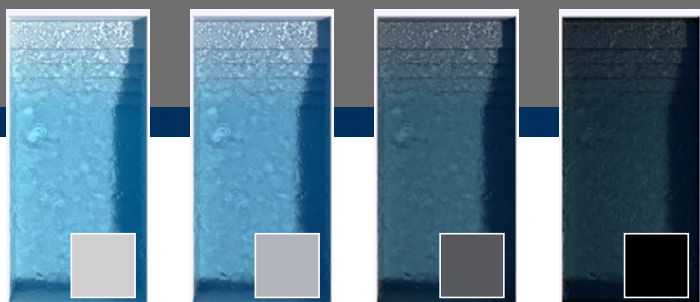

Bílá

Světle modrá

Francouzská modř

Písek

Safari

Mix & Match

Vyzkoušejte koncept Mix & Match a uvolněte svou kreativitu.
Například: Bílé stěny a svislé stěny schodů / Černé dno a nášlapy schodů.

High-performance liner,
ještě odolnější vůči agresivitě a zvýšené teplotě vody v bazénu.