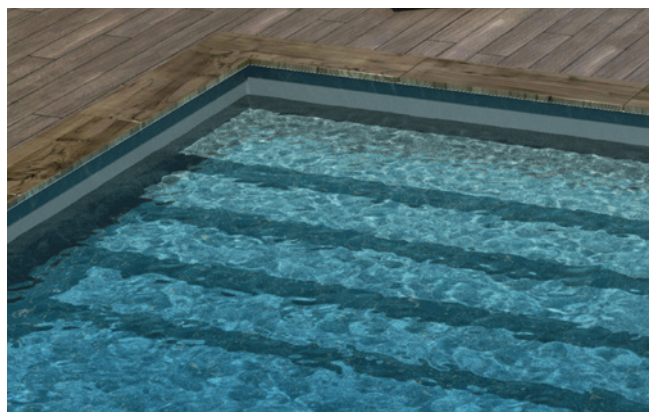

Carrine*

Oxford písková

Chcete-li si bazén ještě více odlišit.

Podívejte se na naši nabídku jednobarevných linerů _____

K dispozici též jako zakončovací motiv.

CLASSIC

Mix & Match

Vyzkoušejte koncept Mix & Match a popuštěte uzdu své kreativitě.
Například: bílé stěny a svislé plochy schodů / tropické dno a vodorovné nášlapy schodů.

Vyzkoušejte koncept Mix & Match a popuštěte uzdu své kreativitě.
Například: Antracitové stěny a svislé plochy schodů / Světle šedé dno a nášlapy schodů.

Antracit

Měřítka pro moderní bazény.

Modrá Electric