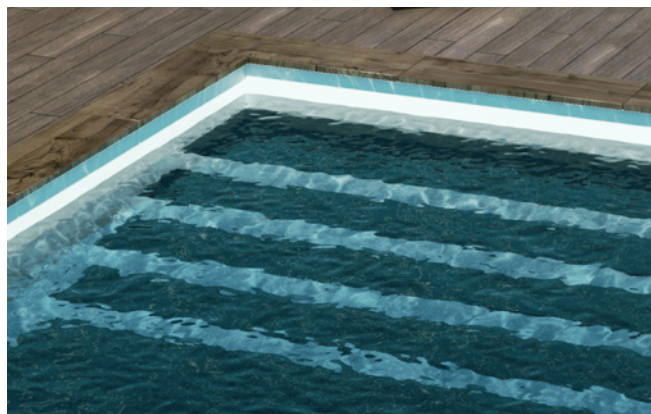

Bílá

Světle modrá

Francouzská modř

Písek

Safari

Mix & Match

Vyzkoušejte koncept Mix & Match a uvolněte svou kreativitu.
Například: Bílé stěny a svislé stěny schodů / Černé dno a nášlapy schodů.

High-performance liner,
ještě odolnější vůči agresivitě a zvýšené teplotě vody v bazénu.