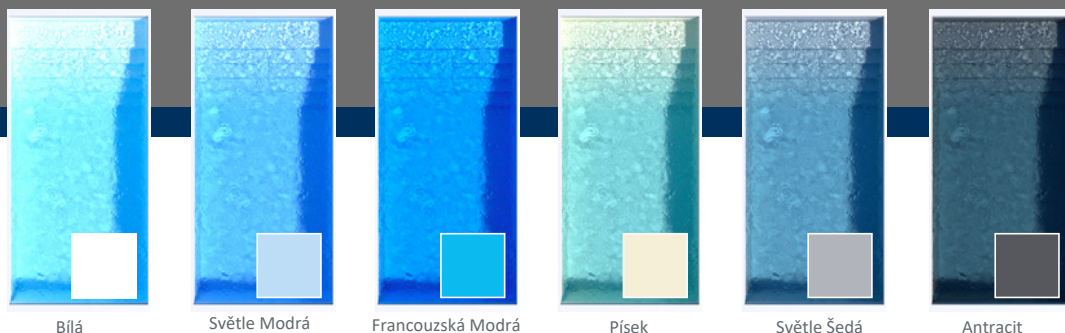

Vyzkoušejte koncept Mix & Match a popuštěte uzdu své kreativitě.
Například: Antracitové stěny a svislé plochy schodů / Světle šedé dno a nášlapy schodů.

Antracit

Měřítka pro moderní bazény.

Modrá Electric

Bílá

Světle modrá

Francouzská modř

Písek

Safari

Mix & Match

Vyzkoušejte koncept Mix & Match a uvolněte svou kreativitu.
Například: Bílé stěny a svislé stěny schodů / Černé dno a nášlapy schodů.

High-performance liner,
ještě odolnější vůči agresivitě a zvýšené teplotě vody v bazénu.

Écume

Světle šedá

Antracit

Černá*

*Dokud sklad stačí.

PREMIUM 85

 Moderní potisky pro atraktivní bazén.

Mix & Match

Vyzkoušejte koncept Mix & Match a uvolněte svou kreativitu.
Například: Antracitové stěny a svislé stěny schodů /
Fidži Vintage Šedá na dně a nášlapných stupních schodů.

Světle Šedá

Silnější, více odolný liner.